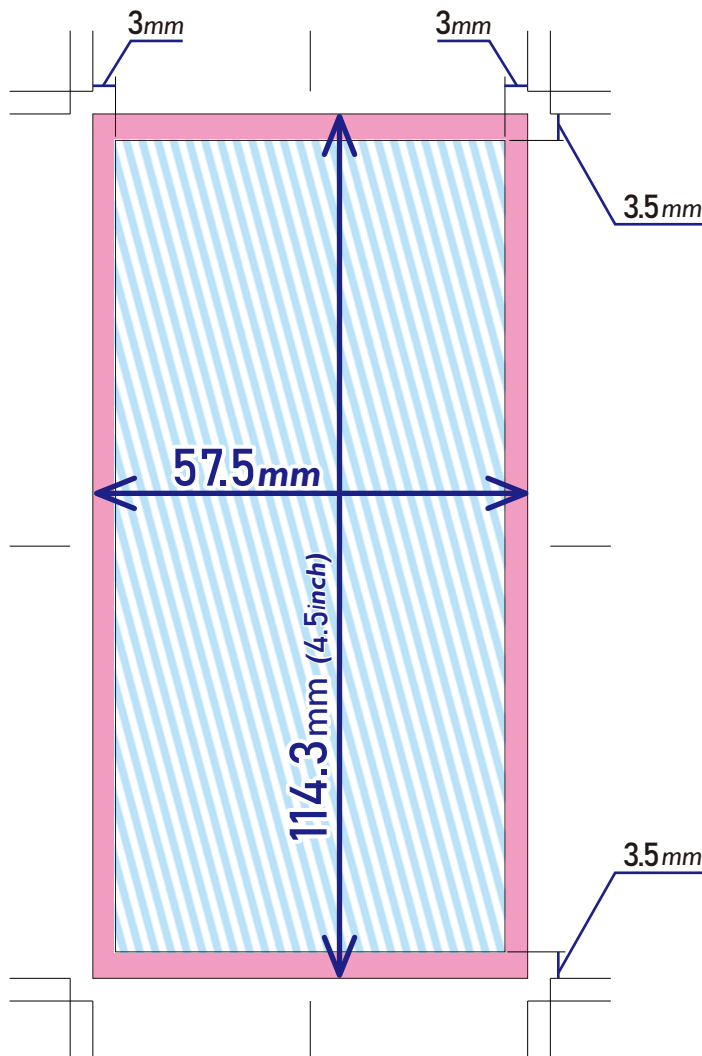

特注印刷入りロール

データ作成サイズ例

58mm 幅用

※デザインエリア…  ※白背景エリア… 

※切れてはいけない文字やオブジェクトはデザインエリア内に収めてください。

※白背景エリアは基本白色になります。他背景色をご希望の場合、1度ご相談ください。

※流れは例示サイズ以外も対応可能な場合がございます。作成の際にご相談ください。

(3inch)

《1》幅 57.5mm × 流れ 76.2mm

(4.5inch)

《2》幅 57.5mm × 流れ 114.3mm

(6inch)

《3》幅 57.5mm × 流れ 152.4mm