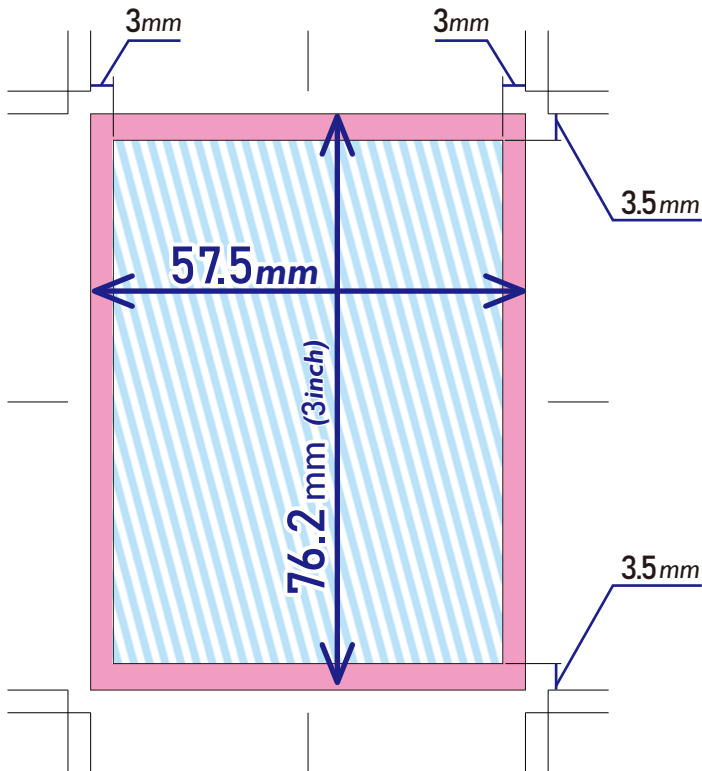

特注印刷入りロール

データ作成サイズ例

58mm 幅用

※デザインエリア…  ※白背景エリア… 

※切れてはいけない文字やオブジェクトはデザインエリア内に収めてください。

※白背景エリアは基本白色になります。他背景色をご希望の場合、1度ご相談ください。

※流れは例示サイズ以外も対応可能な場合がございます。作成の際にご相談ください。

(3inch)

《1》幅 57.5mm × 流れ 76.2mm

(4.5inch)

《2》幅 57.5mm × 流れ 114.3mm

(6inch)

《3》幅 57.5mm × 流れ 152.4mm